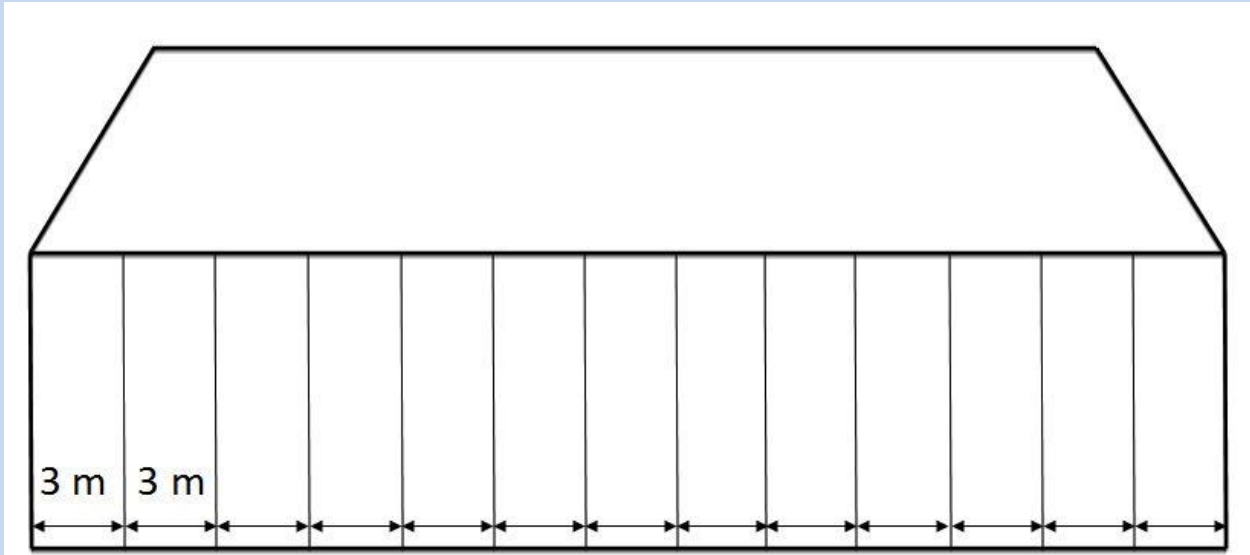

-Asamblare tehnica in puncte stabilite

-Imbinari solide

-Cadru din aluminiu extrudat

Dimensiuni profile :86 x 48 x 3mm

Inaltime la grinda: 2,38m

Inaltime la varf: 4,30m

Latime Cort : 8m

Greutate pe mp :7,40kg

Rezistent la raze Uv, Ignifug, Impermeabil

Module flexibile: 3m/modul

Tehnologie de prindere/blocare rapida

Corurile pot fi montate si pe latime de 16m

Pagode

Dimensiuni :4m X 4m=16mp

Inaltime grinda : 2,38m

Inaltime varf :6m

Prelata : PVC

Montare si demontare :

-Asamblare tehnica in puncte stabilite

-Imbinari solide

-Cadru din aluminiu extrudat