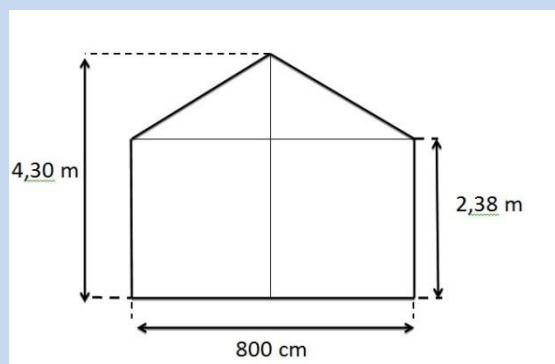

-Asamblare tehnica in puncte stabilite

-Imbinari solide

-Cadru din aluminiu extrudat

Dimensiuni profile :86 x 48 x 3mm

Inaltime la grinda: 2,38m

Inaltime la varf: 4,30m

Latime Cort : 8m

Greutate pe mp :7,40kg

Rezistent la raze Uv, Ignifug, Impermeabil

Module flexibile: 3m/modul

Tehnologie de prindere/blocare rapida

Corurile pot fi montate si pe latime de 16m

Pagode

Dimensiuni :4m X 4m=16mp

Inaltime grinda : 2,38m

Inaltime varf :6m

Prelata : PVC

Montare si demontare :

-Asamblare tehnica in puncte stabilite

-Imbinari solide

-Cadru din aluminiu extrudat