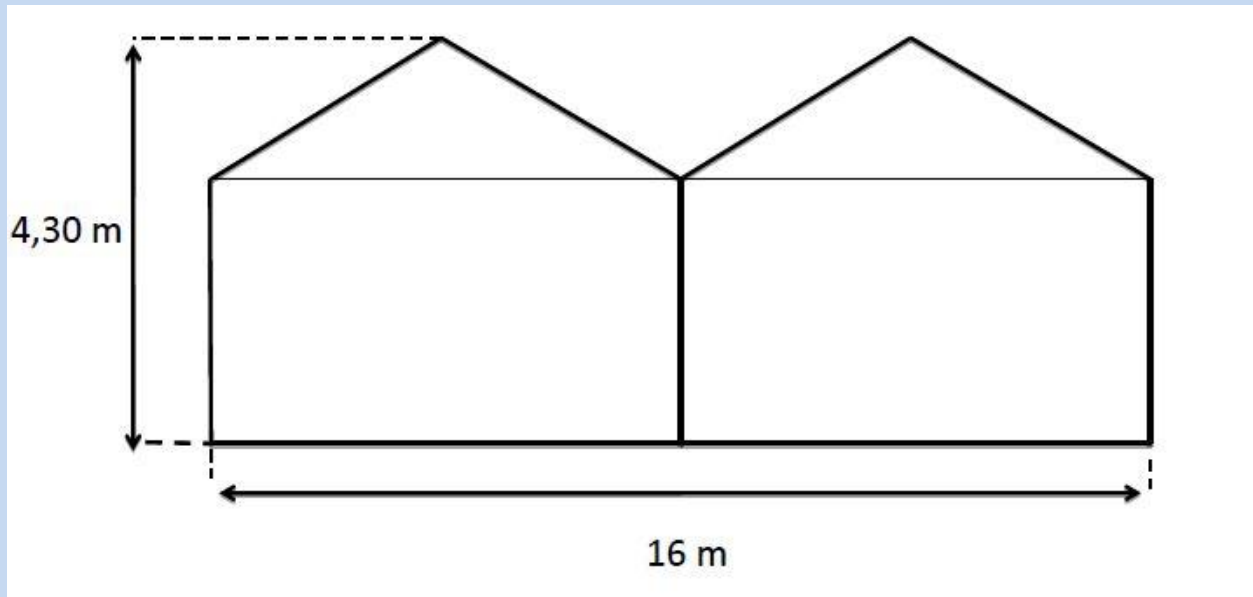

-Asamblare tehnica in puncte stabilite

-Imbinari solide

-Cadru din aluminiu extrudat

Dimensiuni profile :86 x 48 x 3mm

Inaltime la grinda: 2,38m

Inaltime la varf: 4,30m

Latime Cort : 8m

Greutate pe mp :7,40kg

Rezistent la raze Uv, Ignifug, Impermeabil

Module flexibile: 3m/modul

Tehnologie de prindere/blocare rapida

Corurile pot fi montate si pe latime de 16m

Pagode

Dimensiuni :4m X 4m=16mp

Inaltime grinda : 2,38m

Inaltime varf :6m

Prelata : PVC

Montare si demontare :

-Asamblare tehnica in puncte stabilite

-Imbinari solide

-Cadru din aluminiu extrudat